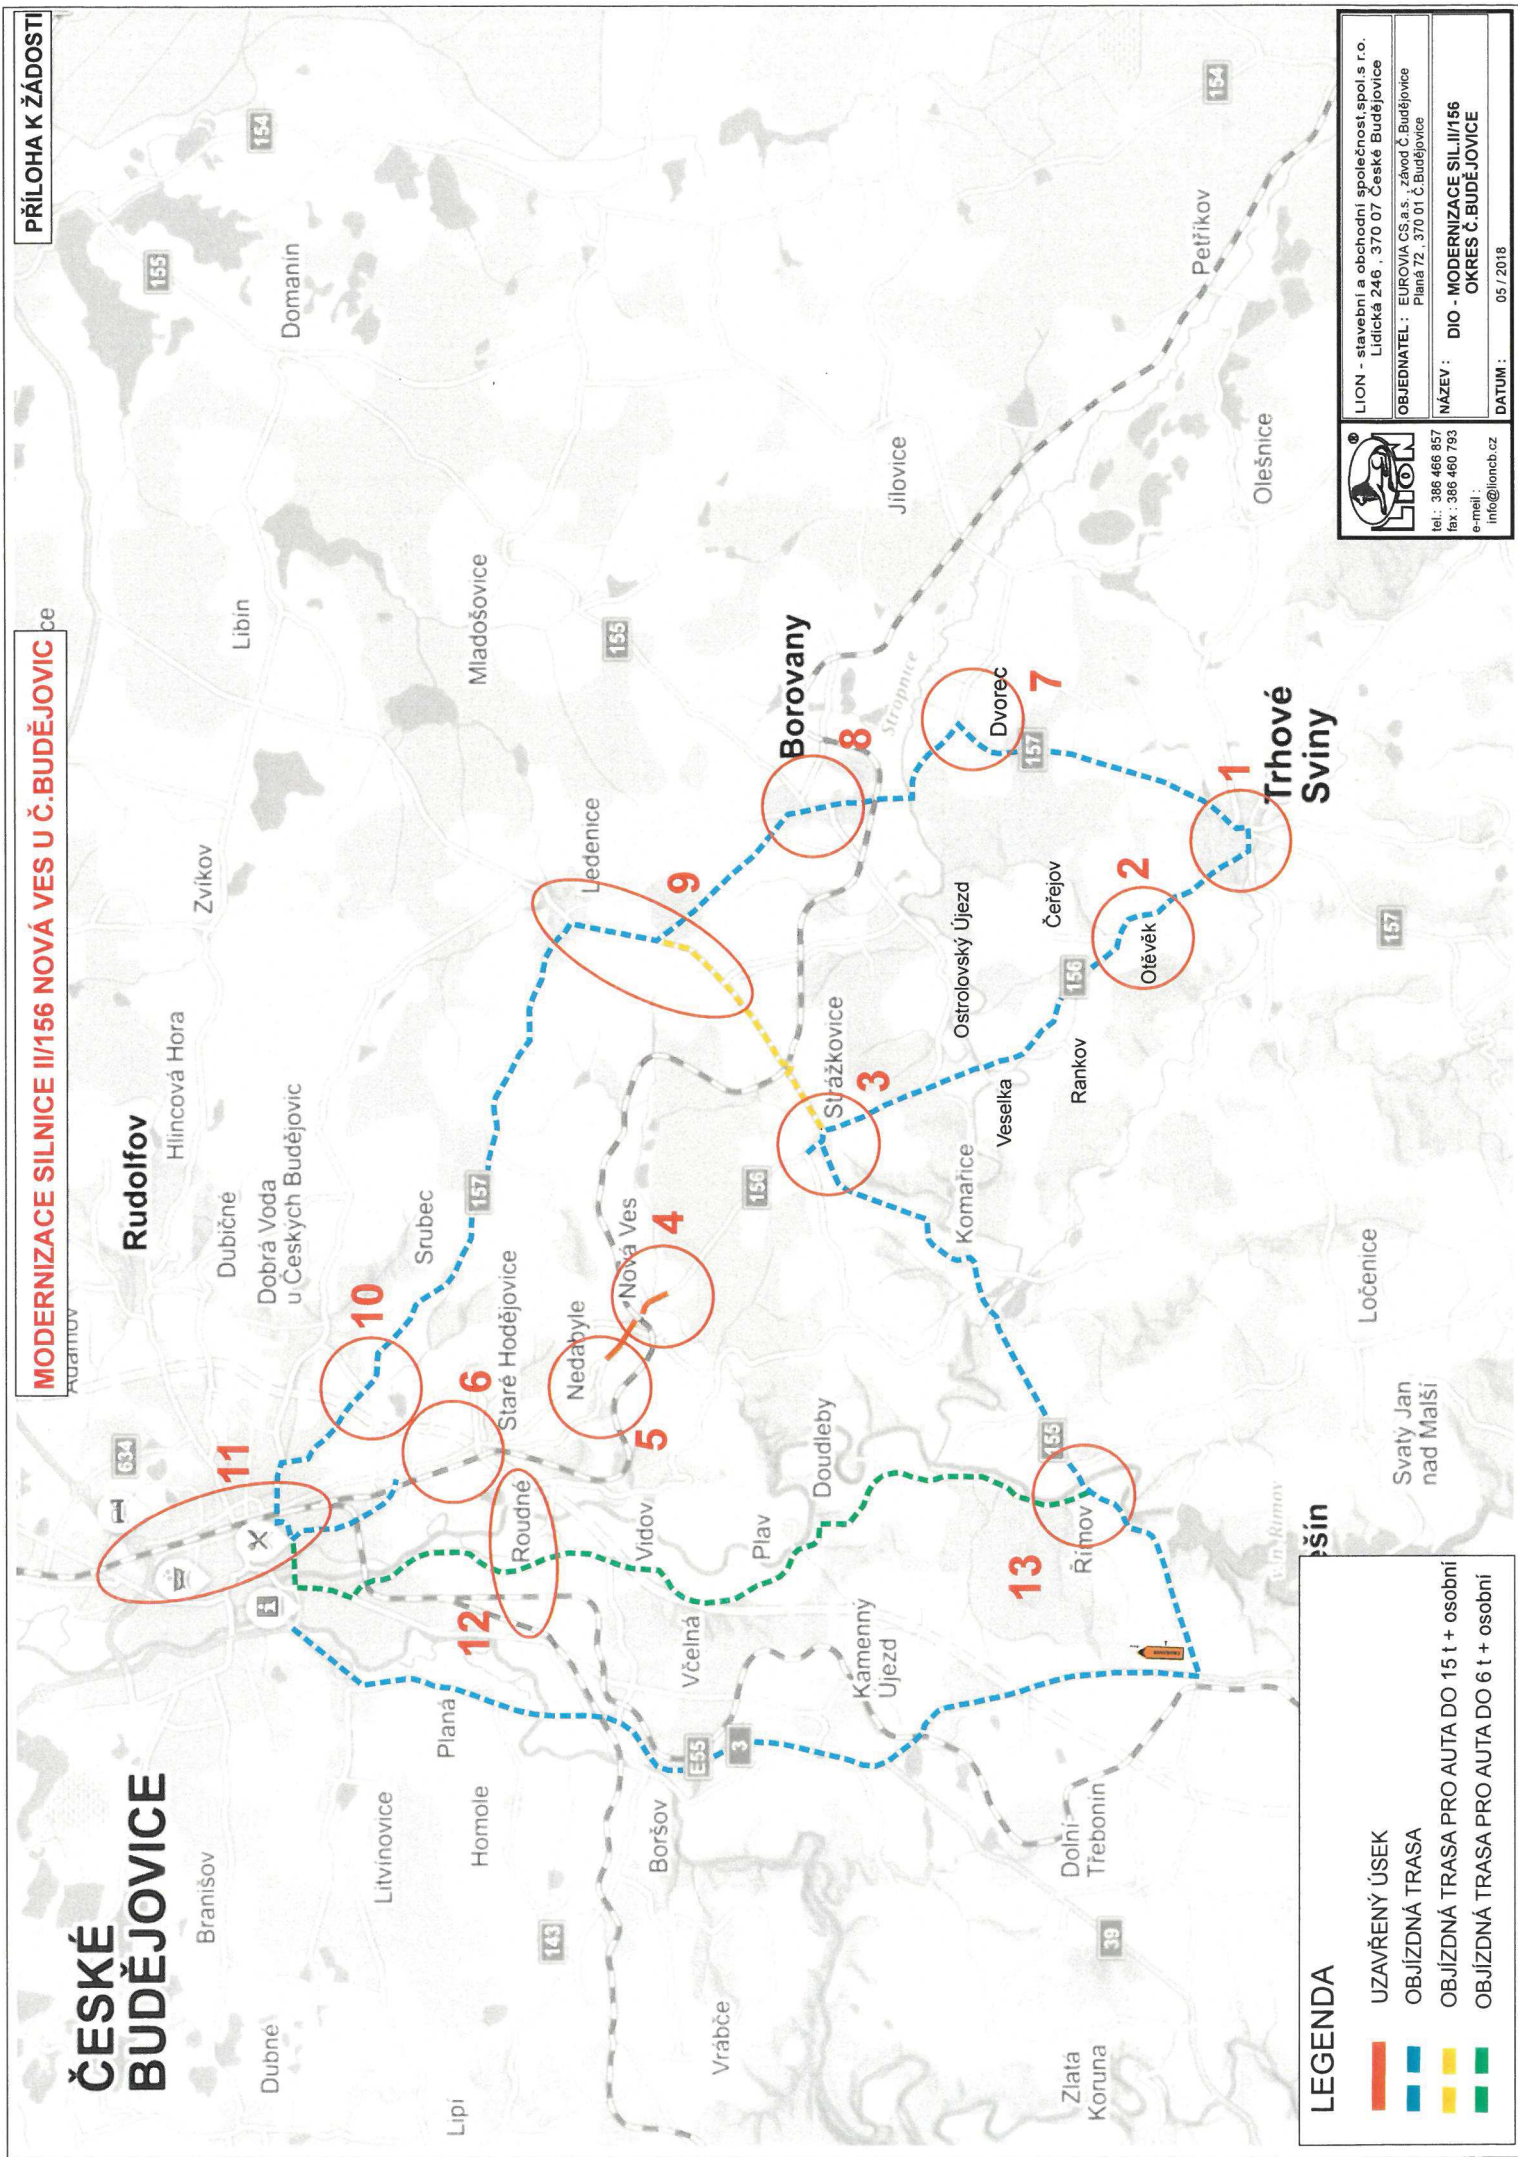

ČESKÉ BUDĚJOVICE

LEGENDA

- UZAVŘENÝ ÚSEK
- OBJÍZDNÁ TRASA
- OBJÍZDNÁ TRASA PRO AUTA DO 15 t + osobní
- OBJÍZDNÁ TRASA PRO AUTA DO 6 t + osobní

LION - stavební a obchodní společnost, spol.s r.o.
 Lidická 246, 370 07 České Budějovice
 OBJEDNATEL: EUROVIA CS a.s. - závod Č. Budějovice
 Plzeň 72, 370 01 Č. Budějovice
 NÁZEV: DIO - MODERNIZACE SILNICE III/156
 OKRES Č. BUDĚJOVICE
 DATUM: 05 / 2018